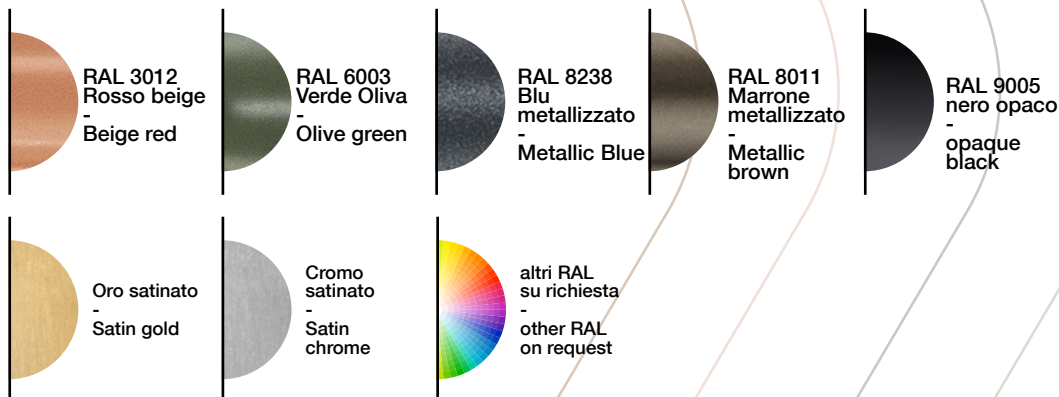

abstract

Studio in Project

Particolari - Details

Faretto e boccola realizzati in alluminio su nostro disegno. Tubi in borosilicato e successivamente decorati. Abstract è già disponibile nelle misure indicate nei disegni. È possibile richiedere un progetto esclusivo che si adatti al meglio ai vostri spazi e soddisfi le vostre esigenze. Per qualsiasi richiesta o differente versione non esitate a contattarci.

Spotlights and bushings made from aluminum based on our design. Borosilicate glass tubes and then decorated. Abstract is already available in the dimensions specified in the drawings. It is possible to request an exclusive project that best suits your spaces and meets your needs. For any inquiries or different versions, please do not hesitate to contact us.

Metalli - Metals

Vetro - Glass